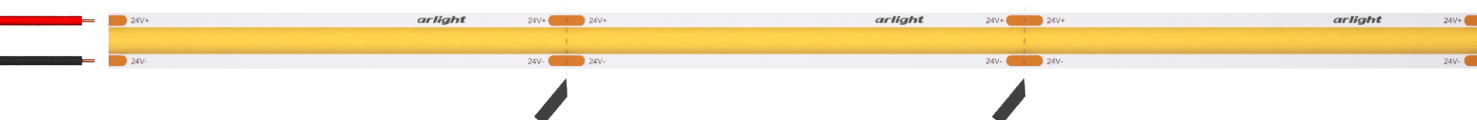

ВНИМАНИЕ! Резка ленты допускается только в обозначенных местах

Не сгибать под острыми углами

Не скручивать

Не растягивать

Не сгибать

СВЕТОДИОДНАЯ ЛЕНТА

COB-X480-6mm 24V 6 W/m

6 Вт/м

24 В

IP20

CRI>90

ВЫХОДНАЯ МОЩНОСТЬ ИСТОЧНИКА НАПРЯЖЕНИЯ ДЛЯ ЛЕНТЫ

Для 4 м светодиодной ленты COB-X480-6mm 24V 6 W/m
выходная мощность источника напряжения должна быть:

от 30 до 48 Вт

24 В

ПОДКЛЮЧЕНИЕ СВЕТОДИОДНОЙ ЛЕНТЫ

Схема подключения нескольких светодиодных лент с двух сторон

Максимальная длина подключения с двух сторон 5 м

СВЕТОДИОДНАЯ ЛЕНТА

COB-X480-6mm 24V 6 W/m

6 Вт/м

24 В

IP20

CRI>90