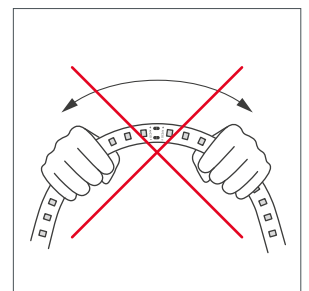

Отключите питание

Обезжирьте поверхность профиля

Снимите защитную пленку с ленты

Не давите на светодиоды

Рекомендуется пайка для надежности соединения

Допустимые направления и минимальный радиус изгиба ленты

ВНИМАНИЕ! Резка ленты допускается только в обозначенных местах

Не сгибать под острыми углами

Не скручивать

Не растягивать

Не сгибать

СВЕТОДИОДНАЯ ЛЕНТА

COB-X480-6mm 24V 6 W/m

6 Вт/м