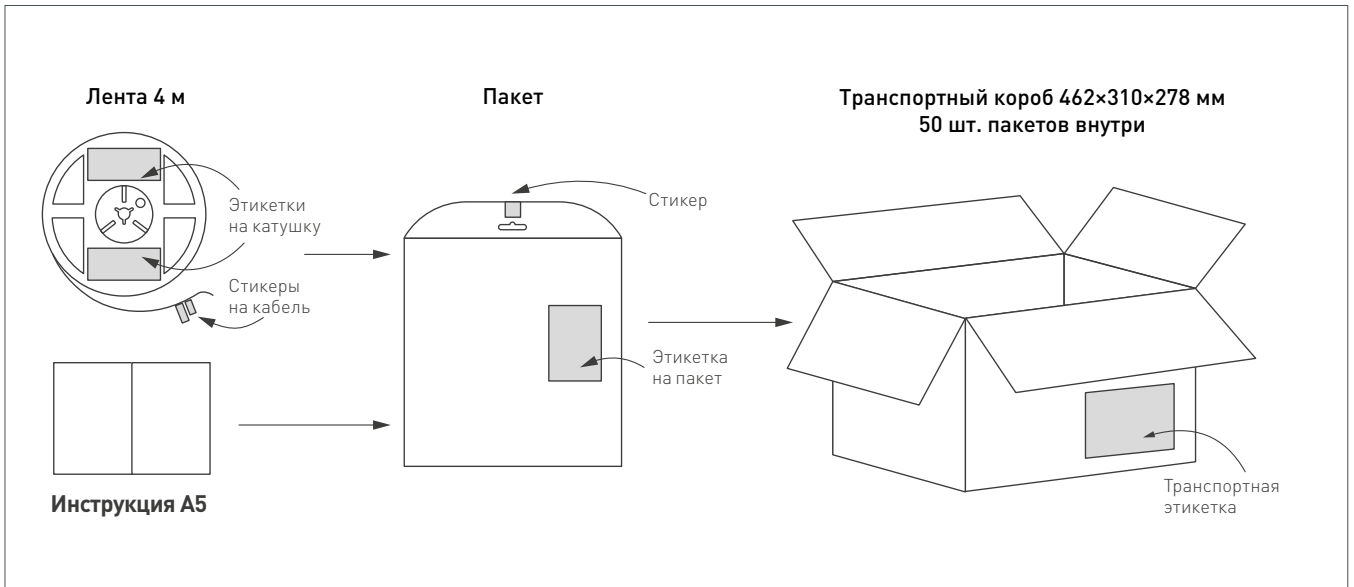

СВЕТОДИОДНАЯ ЛЕНТА

COB-X480-6mm 24V 6 W/m

6 Вт/м

24 В

IP20

CRI>90

УПАКОВКА

Катушка	4 м
Вес упаковки	136 гр
Вес транспортной коробки	34 кг