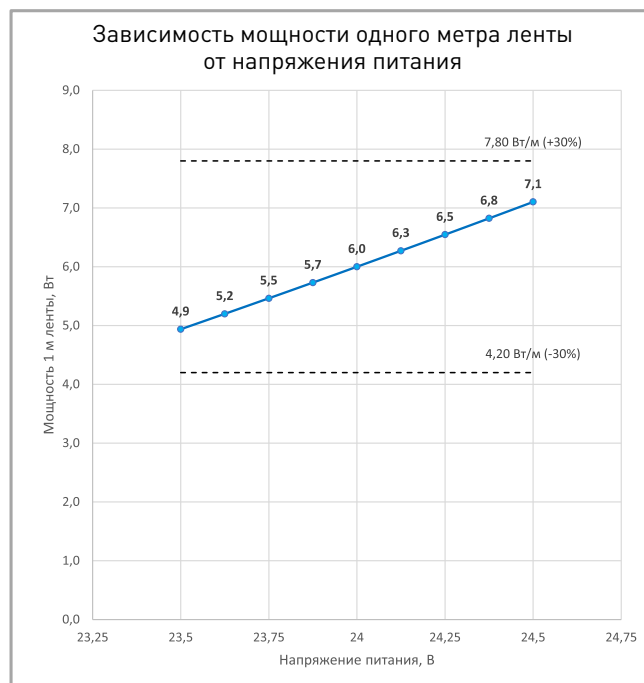

СВЕТОТЕХНИЧЕСКИЕ

Цвет свечения	WARM  Теплый 2700 К
Индекс цветопередачи, CRI	>90
Угол излучения	180°
Световой поток	560 лм/м
Световая эффективность	97 лм/Вт

ЭЛЕКТРИЧЕСКИЕ

Напряжение питания	DC 24 В
Максимальная мощность на 1 метр	6 Вт/м
Максимальный потребляемый ток	0.25 А/м

ПОТРЕБЛЯЕМАЯ МОЩНОСТЬ

Удельная мощность ленты снижается при увеличении длины подключаемого отрезка из-за падения напряжения по длине ленты.

Указаны предельные границы допустимого отклонения напряжения питания ленты.