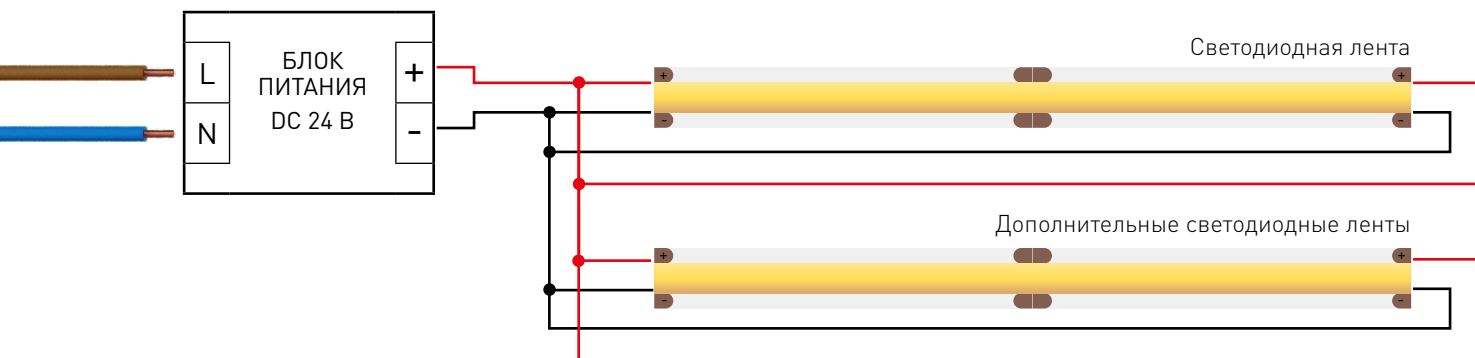

ВНИМАНИЕ! Резка ленты допускается только в обозначенных местах

Не сгибать под острыми углами

Не скручивать

Не растягивать

Не сгибать

СВЕТОДИОДНАЯ ЛЕНТА

COB-X480-6mm 24V 6 W/m

6 Вт/м

Схема подключения нескольких светодиодных лент с двух сторон

Максимальная длина подключения с двух сторон 5 м

СВЕТОДИОДНАЯ ЛЕНТА

COB-X480-6mm 24V 6 W/m

6 Вт/м

24 В

IP20

CRI>90