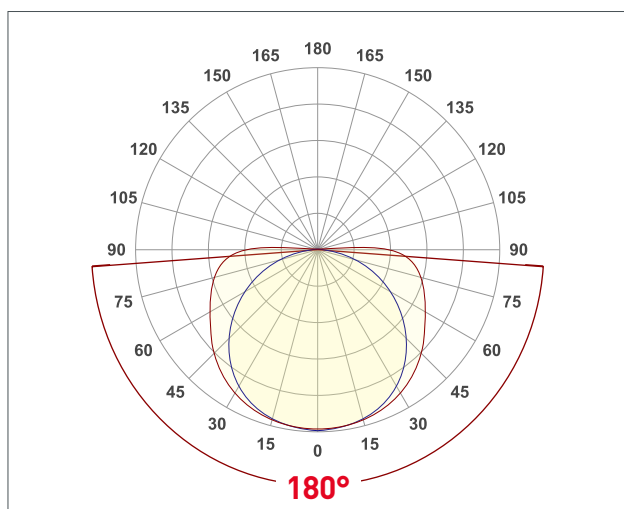

СВЕТОДИОДНАЯ ЛЕНТА

Серия COB-X480-6mm 24V 6 W/m

6 Вт/м

24 В

CRI>90

IP20

6 мм

ОПИСАНИЕ

- Светодиодная лента COB серии X480, светодиоды CSP, 480 светодиодов на метр, мощность 6 Вт/м.
- Высокий индекс цветопередачи CRI>90 обеспечивает точное восприятие цветовых оттенков при освещении любых жилых, офисных или производственных помещений.
- Предназначена для декоративной подсветки интерьера, позволяет создать эффект сплошной идеальной линии света без применения рассеивающих экранов.
- Используется для рекламных конструкций и витрин.
- Максимальная длина подключения 4 м.
- Рекомендуется установка на профиль.

УГОЛ ИЗЛУЧЕНИЯ

Светодиодные ленты
COB сплошное свечение
X480 24V 6mm 6 W/m

www.arlight.ru

ПАРАМЕТРЫ

Артикул	039055
Степень пылевлагозащиты	IP20
Тип светодиода	CSP
Плотность светодиодов	480 шт/м
Минимальный отрезок	50 мм
Каналы управления	1 CH (1 канал Mono)
Гарантия	5 лет

СВЕТОТЕХНИЧЕСКИЕ

Цвет свечения	WARM Теплый 2700 К
Индекс цветопередачи, CRI	>90
Угол излучения	180°
Световой поток	560 лм/м
Световая эффективность	97 лм/Вт

ЭЛЕКТРИЧЕСКИЕ

Напряжение питания	DC 24 В
Максимальная мощность на 1 метр	6 Вт/м
Максимальный потребляемый ток	0.25 А/м

ГАБАРИТНЫЕ

Длина	4000 мм
Ширина	6 мм
Высота	1.8 мм
Мин. радиус изгиба	50 мм
Вес упаковки	136 г, катушка 4 м

КЛИМАТИЧЕСКИЕ УСЛОВИЯ

Диапазон рабочих температур	-30... 45 °C