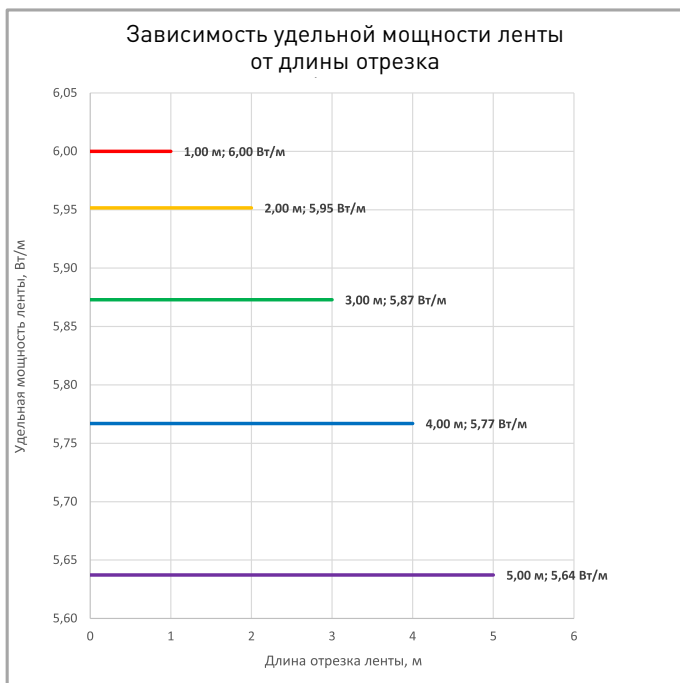

ПОТРЕБЛЯЕМАЯ МОЩНОСТЬ

Удельная мощность ленты снижается при увеличении длины подключаемого отрезка из-за падения напряжения по длине ленты.